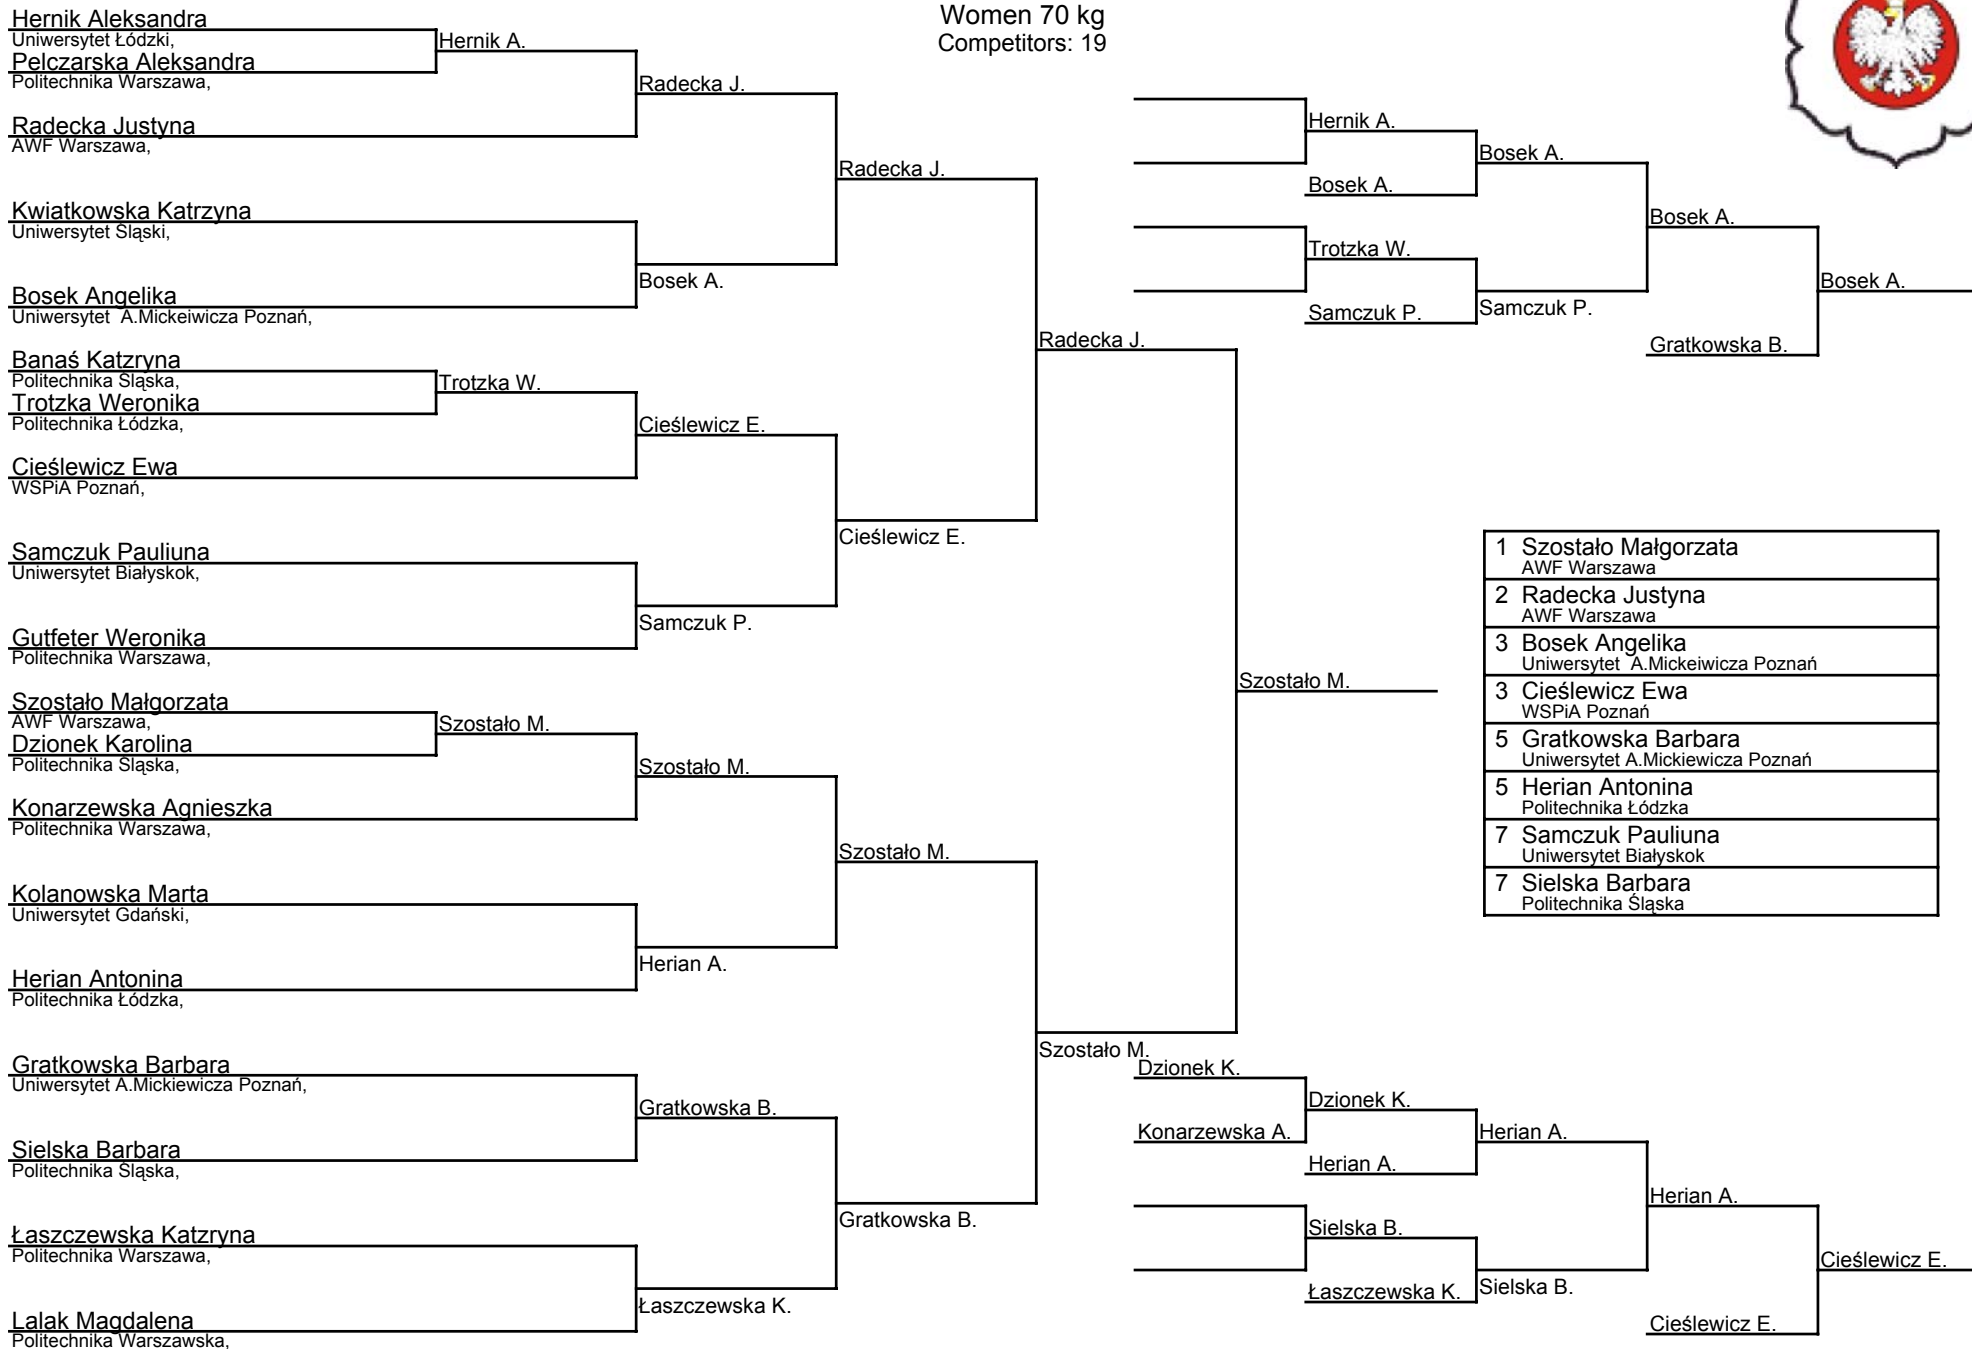

Mistrzostwa Polski Szkół Wyższy - kobiety

Apr 13, 2008
Women 70 kg
Competitors: 19

Mistrzostwa Polski Szkół Wyższy - kobiety

Apr 13, 2008

Women 78 kg

Competitors: 6

	Name	1	2	3	Wins	Points	Place
1	Reineh Ewa Politechnika Śląska,	~~X~~	0	0	0	0	3
2	Szlendak Katarzyna PWSZ Chełm,	10	~~X~~	5	2	15	1
3	Wysińska Lucyna WSPiA Poznań,	10	0	~~X~~	1	10	2

	Name	1	2	3	Wins	Points	Place
1	Tomczyk Paulina Uniwersytet Gdańsk,	~~X~~	10	5	2	15	1
2	Paduch Anna Uniwersytet Poznań,	0	~~X~~	0	0	0	3
3	Szulc Karolina WSPiA Poznań,	0	1	~~X~~	1	1	2

Szlendak K.

Szlendak K.

Szulc K.

Tomczyk P.

Tomczyk P.

Tomczyk P.

Wysińska L.

1	Tomczyk Paulina Uniwersytet Gdańsk
2	Szlendak Katarzyna PWSZ Chełm
3	Szulc Karolina WSPiA Poznań
3	Wysińska Lucyna WSPiA Poznań
5	Reineh Ewa Politechnika Śląska
5	Paduch Anna Uniwersytet Poznań
7	
7