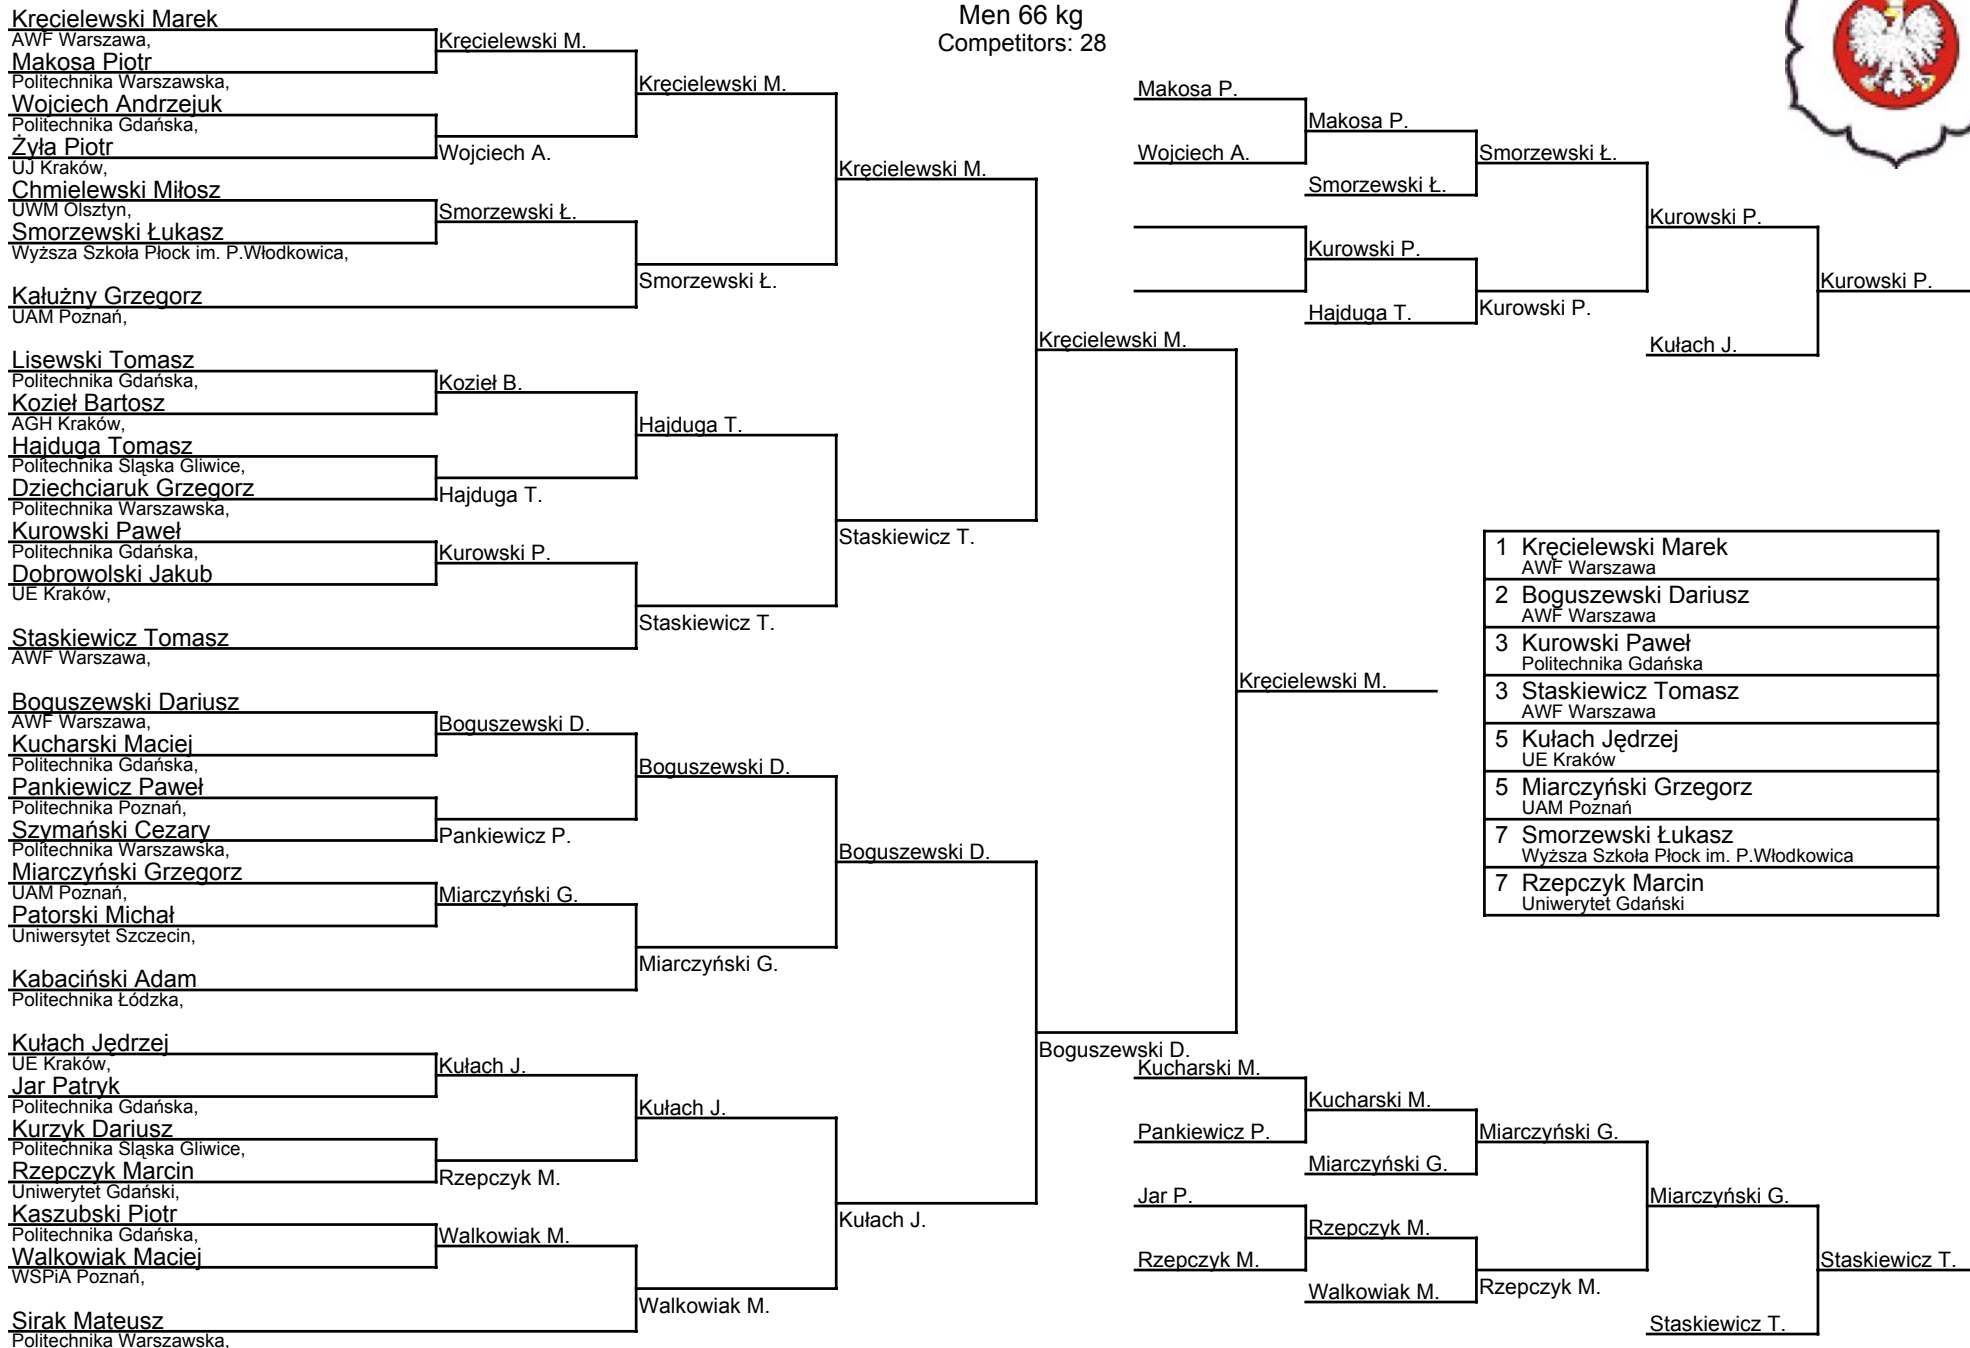

XXV Mistrzostwa Polski Szkół Wyższych

Apr 13, 2008
Men 66 kg
Competitors: 28