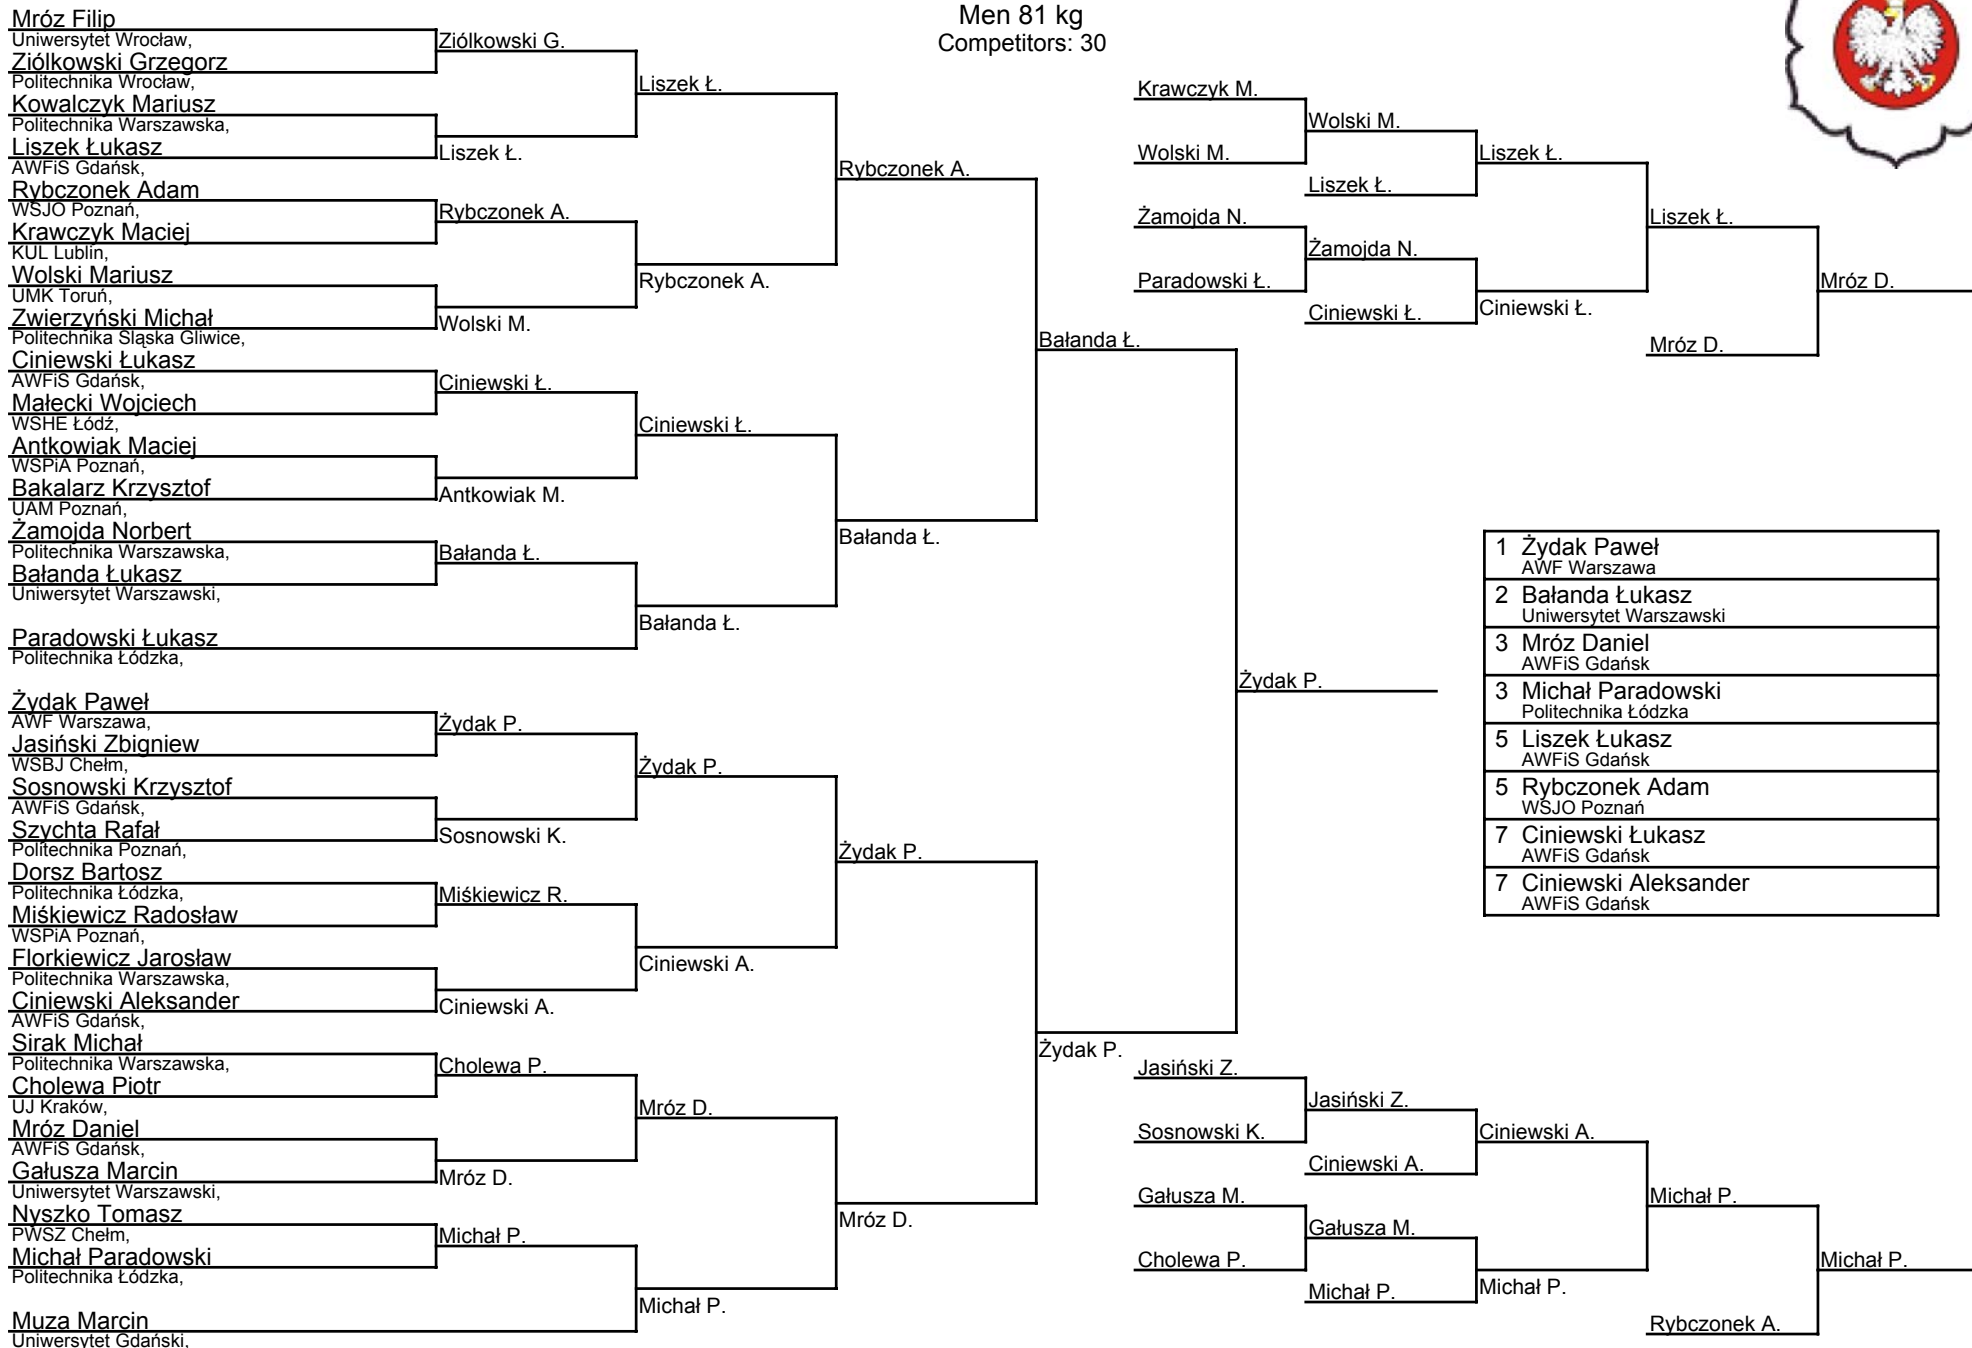

XXV Mistrzostwa Polski Szkół Wyższych

Apr 13, 2008
Men 81 kg
Competitors: 30