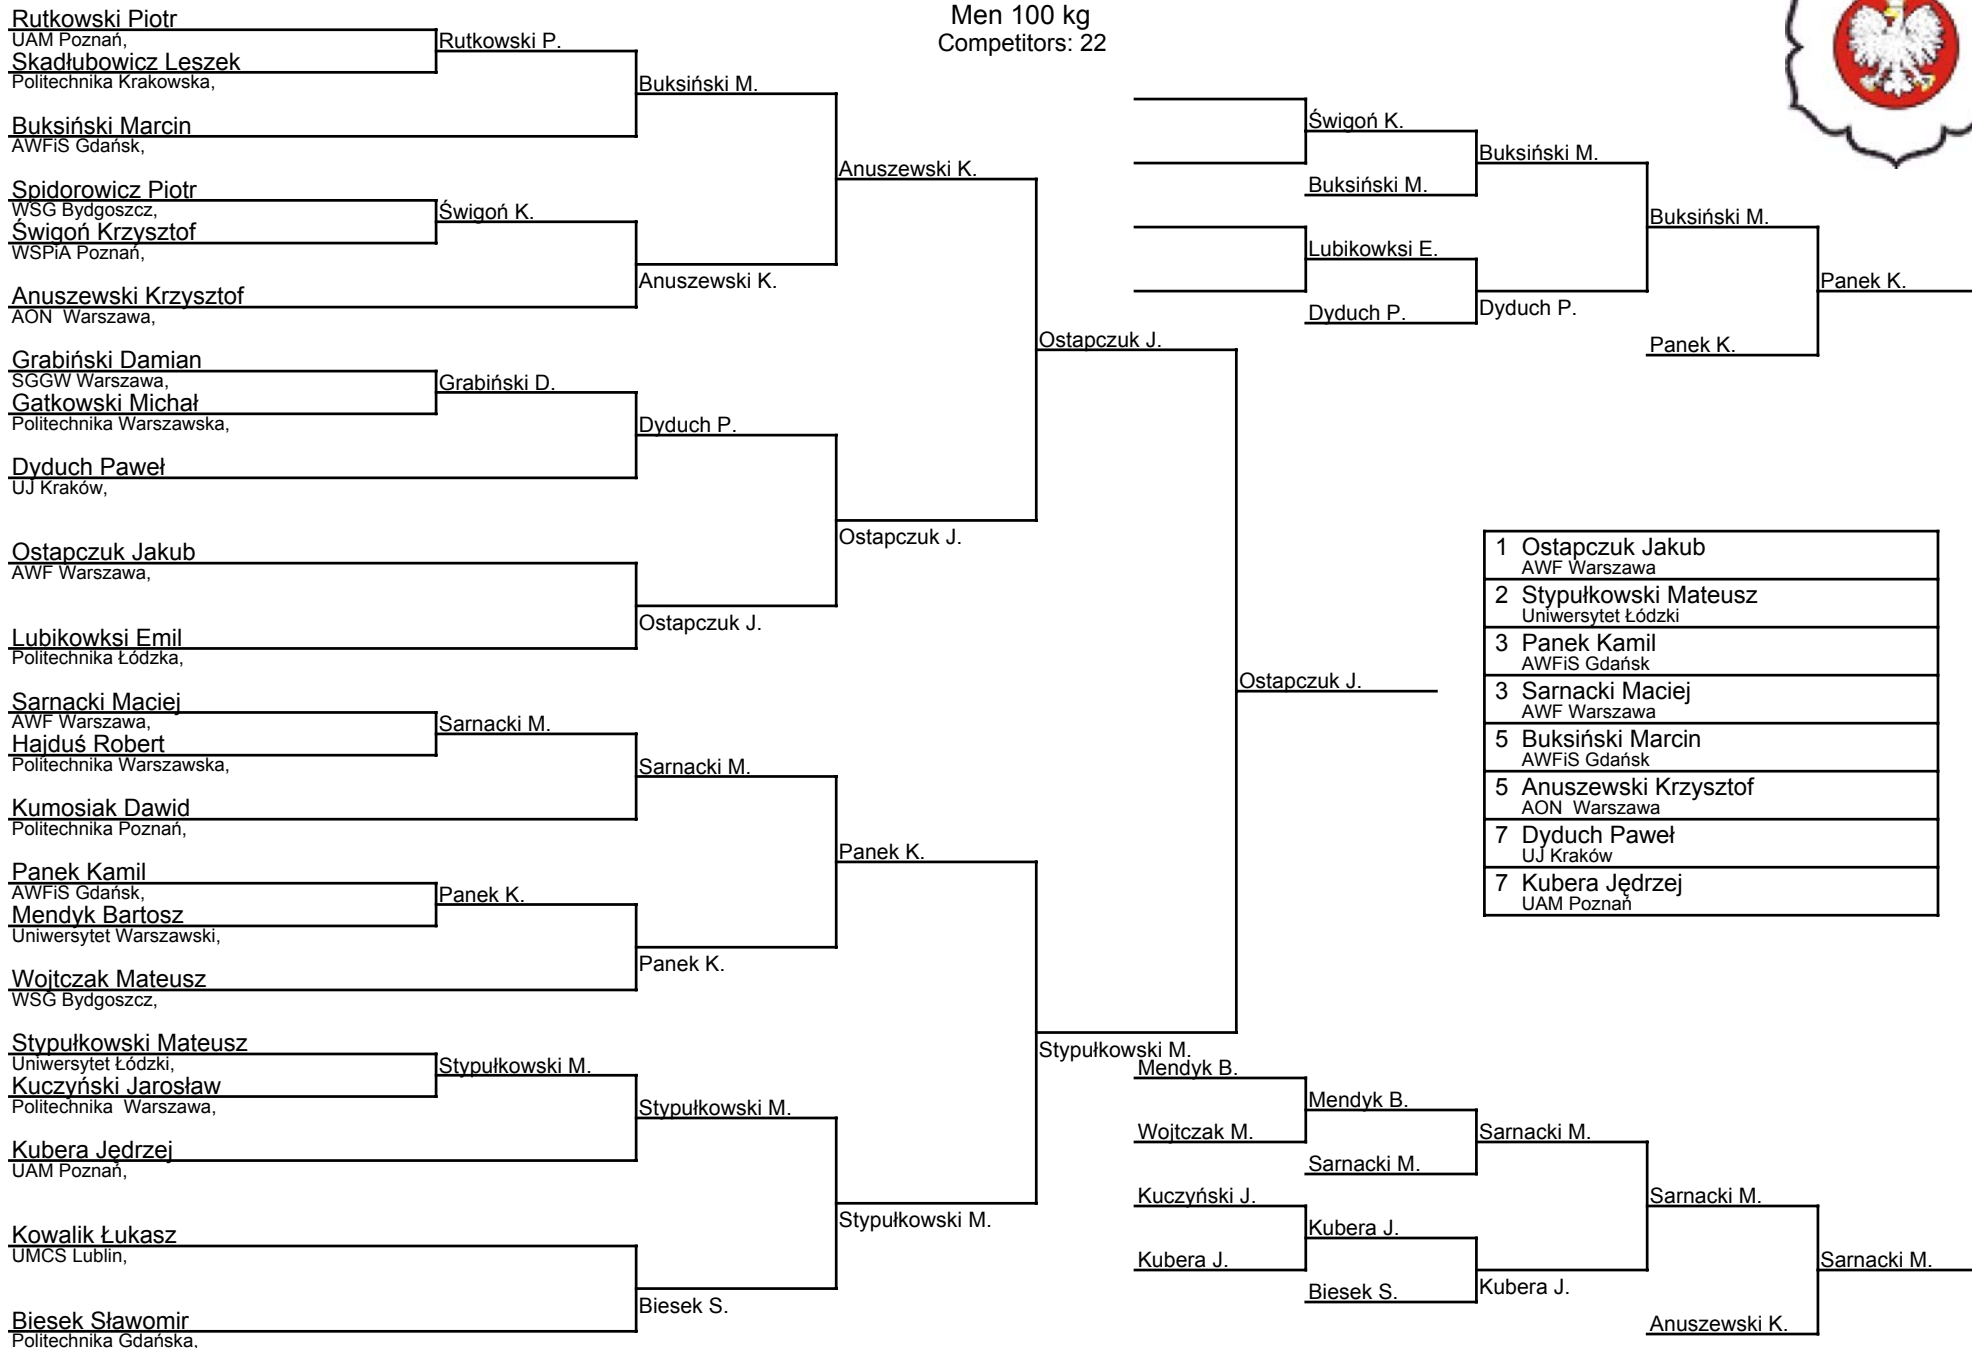

XXV Mistrzostwa Polski Szkół Wyższych

Apr 13, 2008
Men 81 kg
Competitors: 30

XXV Mistrzostwa Polski Szkół Wyższych

Apr 13, 2008
Men 90 kg
Competitors: 29

XXV Mistrzostwa Polski Szkół Wyższych

Apr 13, 2008
Men 100 kg
Competitors: 22