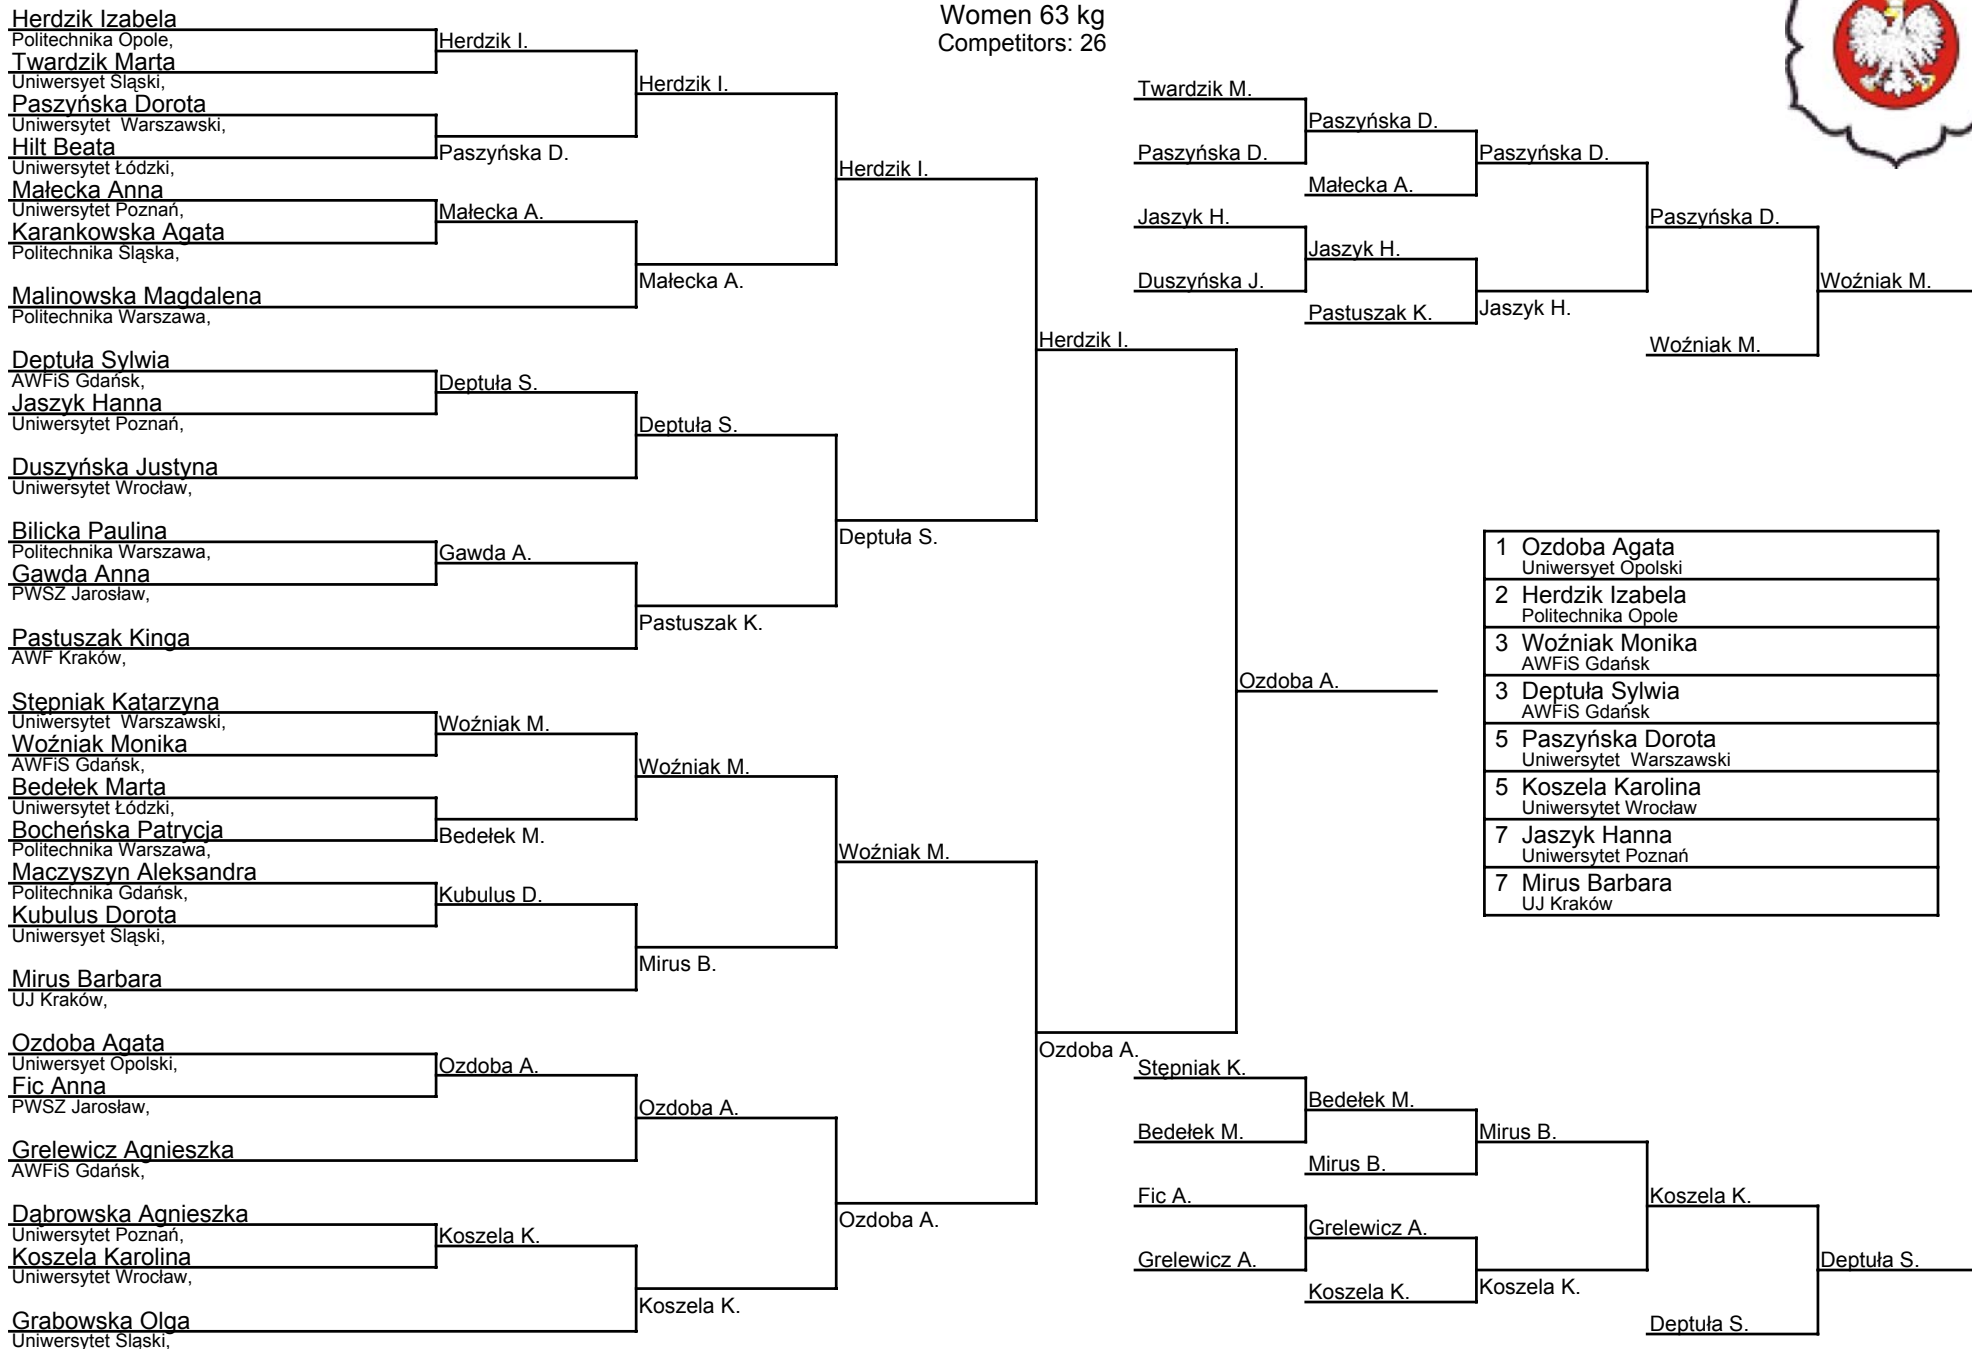

Mistrzostwa Polski Szkół Wyższy - kobiety

Apr 13, 2008
Women 63 kg
Competitors: 26