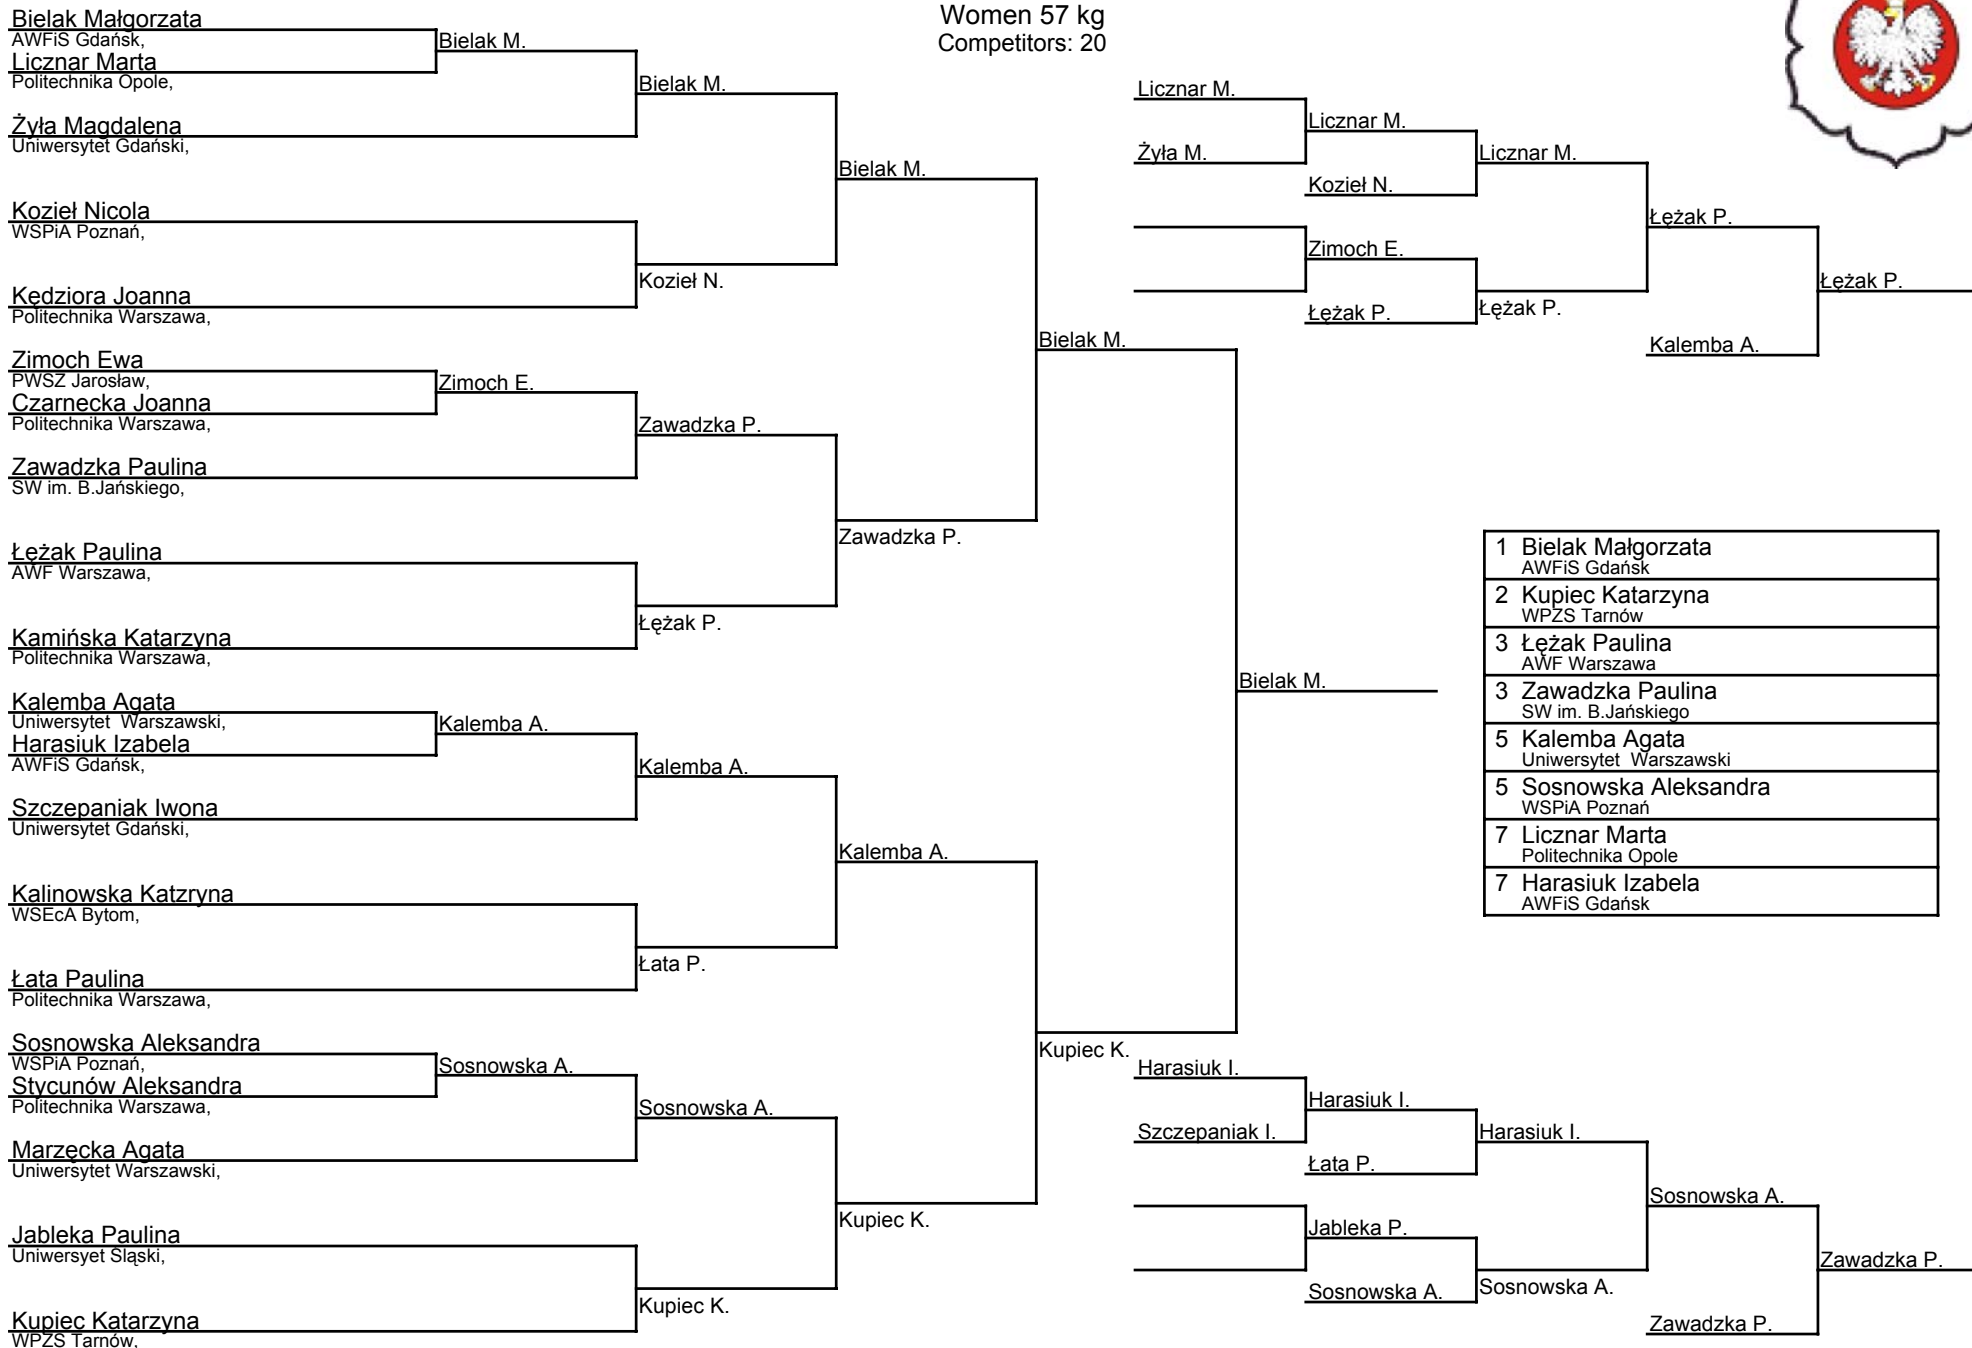

Mistrzostwa Polski Szkół Wyższy - kobiety

Apr 13, 2008
Women 57 kg
Competitors: 20

1	Bielak Małgorzata	AWFiS Gdańsk
2	Kupiec Katarzyna	WPZS Tarnów
3	Łęzak Paulina	AWF Warszawa
3	Zawadzka Paulina	SW im. B.Jańskiego
5	Kalemba Agata	Uniwersytet Warszawski
5	Sosnowska Aleksandra	WSPiA Poznań
7	Licznar Marta	Politechnika Opole
7	Harasiuk Izabela	AWFiS Gdańsk