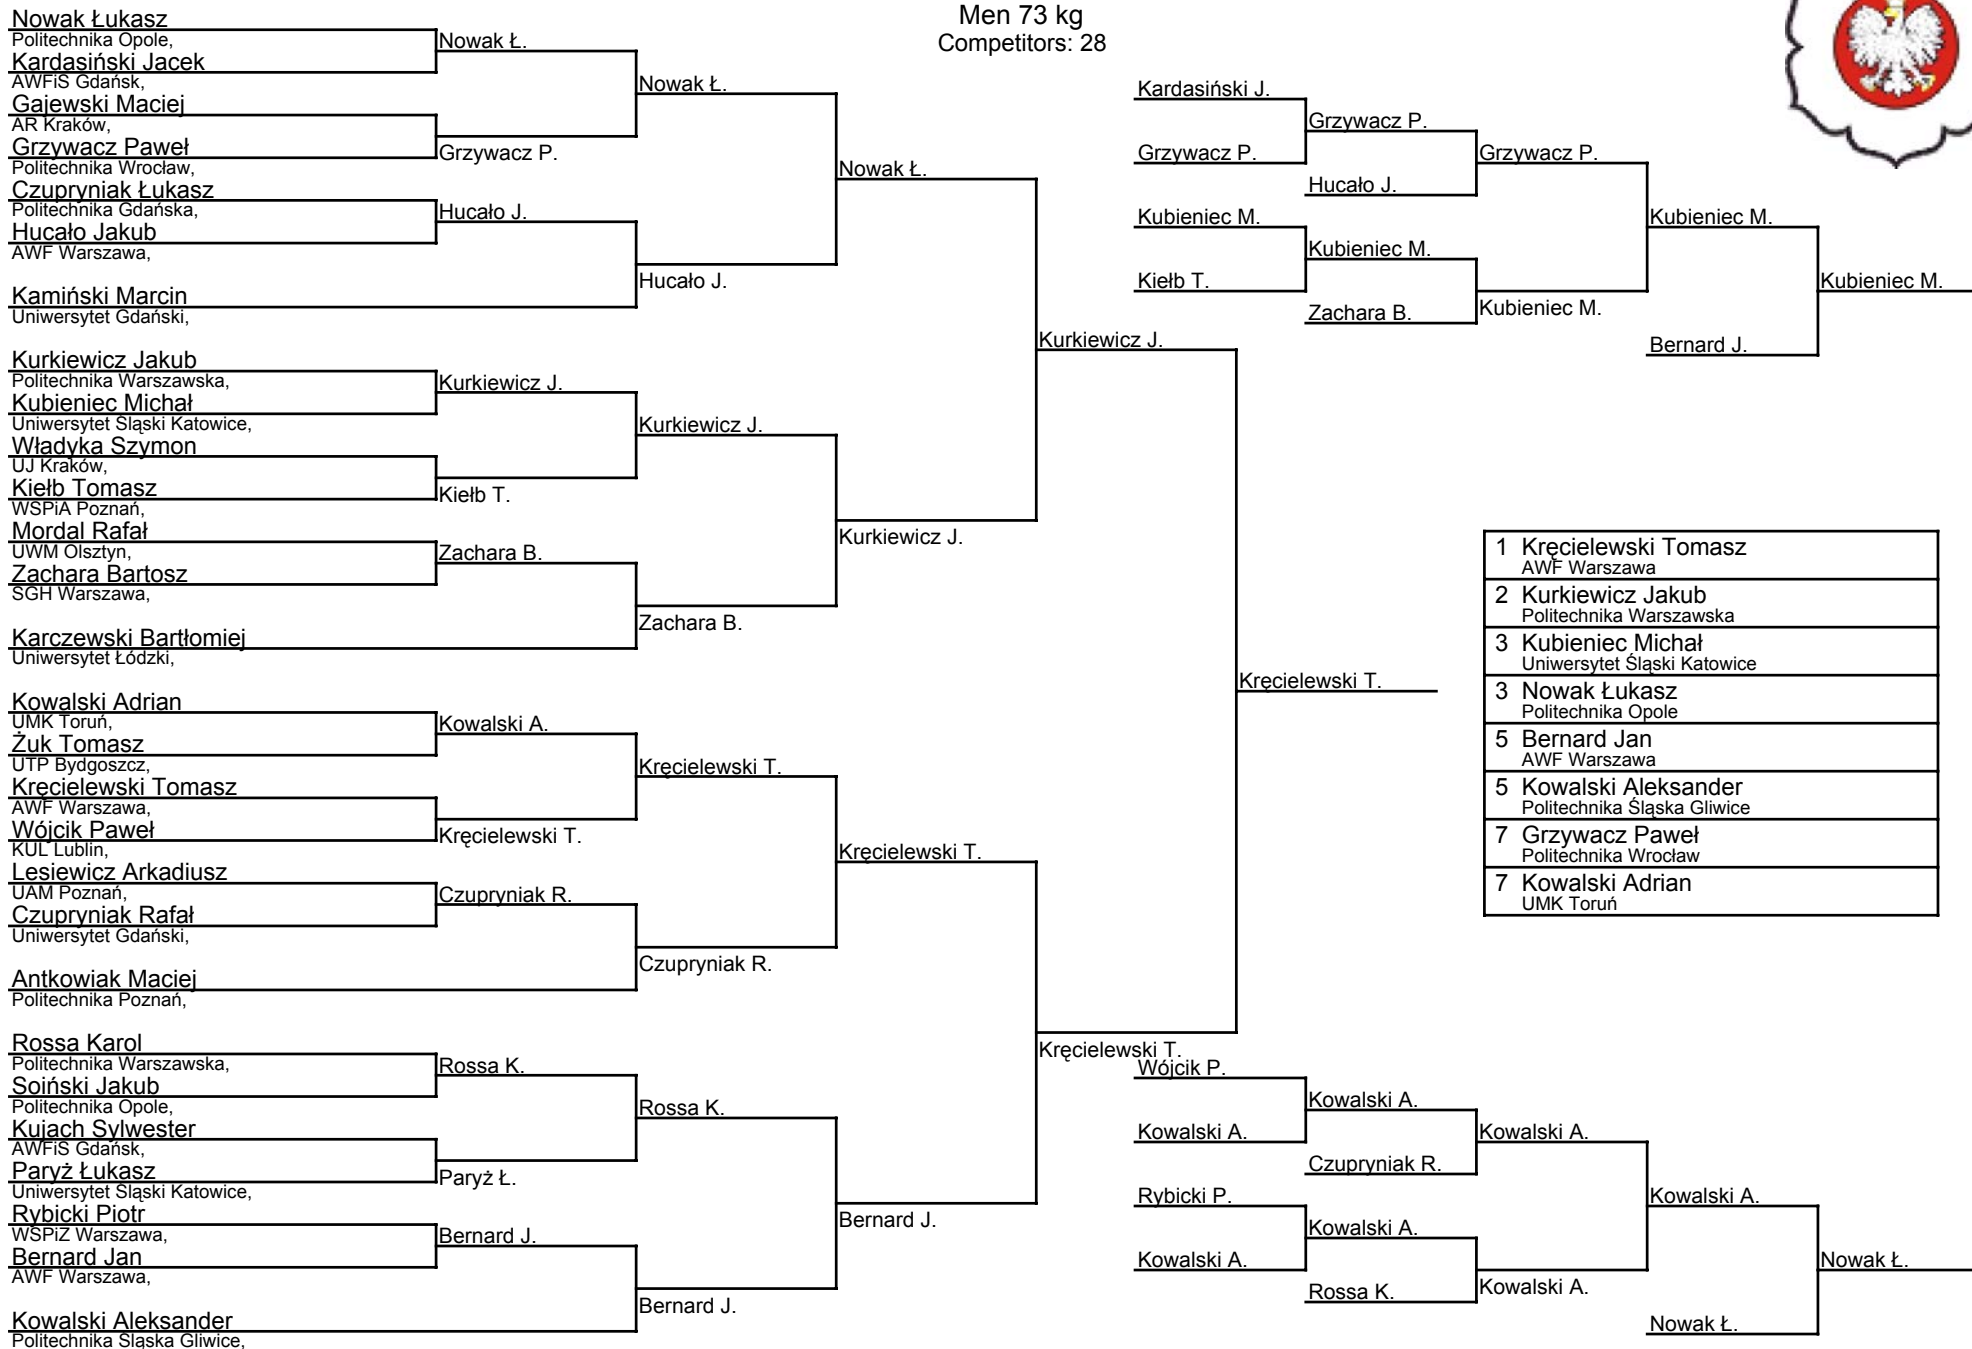

XXV Mistrzostwa Polski Szkół Wyższych

Apr 13, 2008
Men 73 kg
Competitors: 28