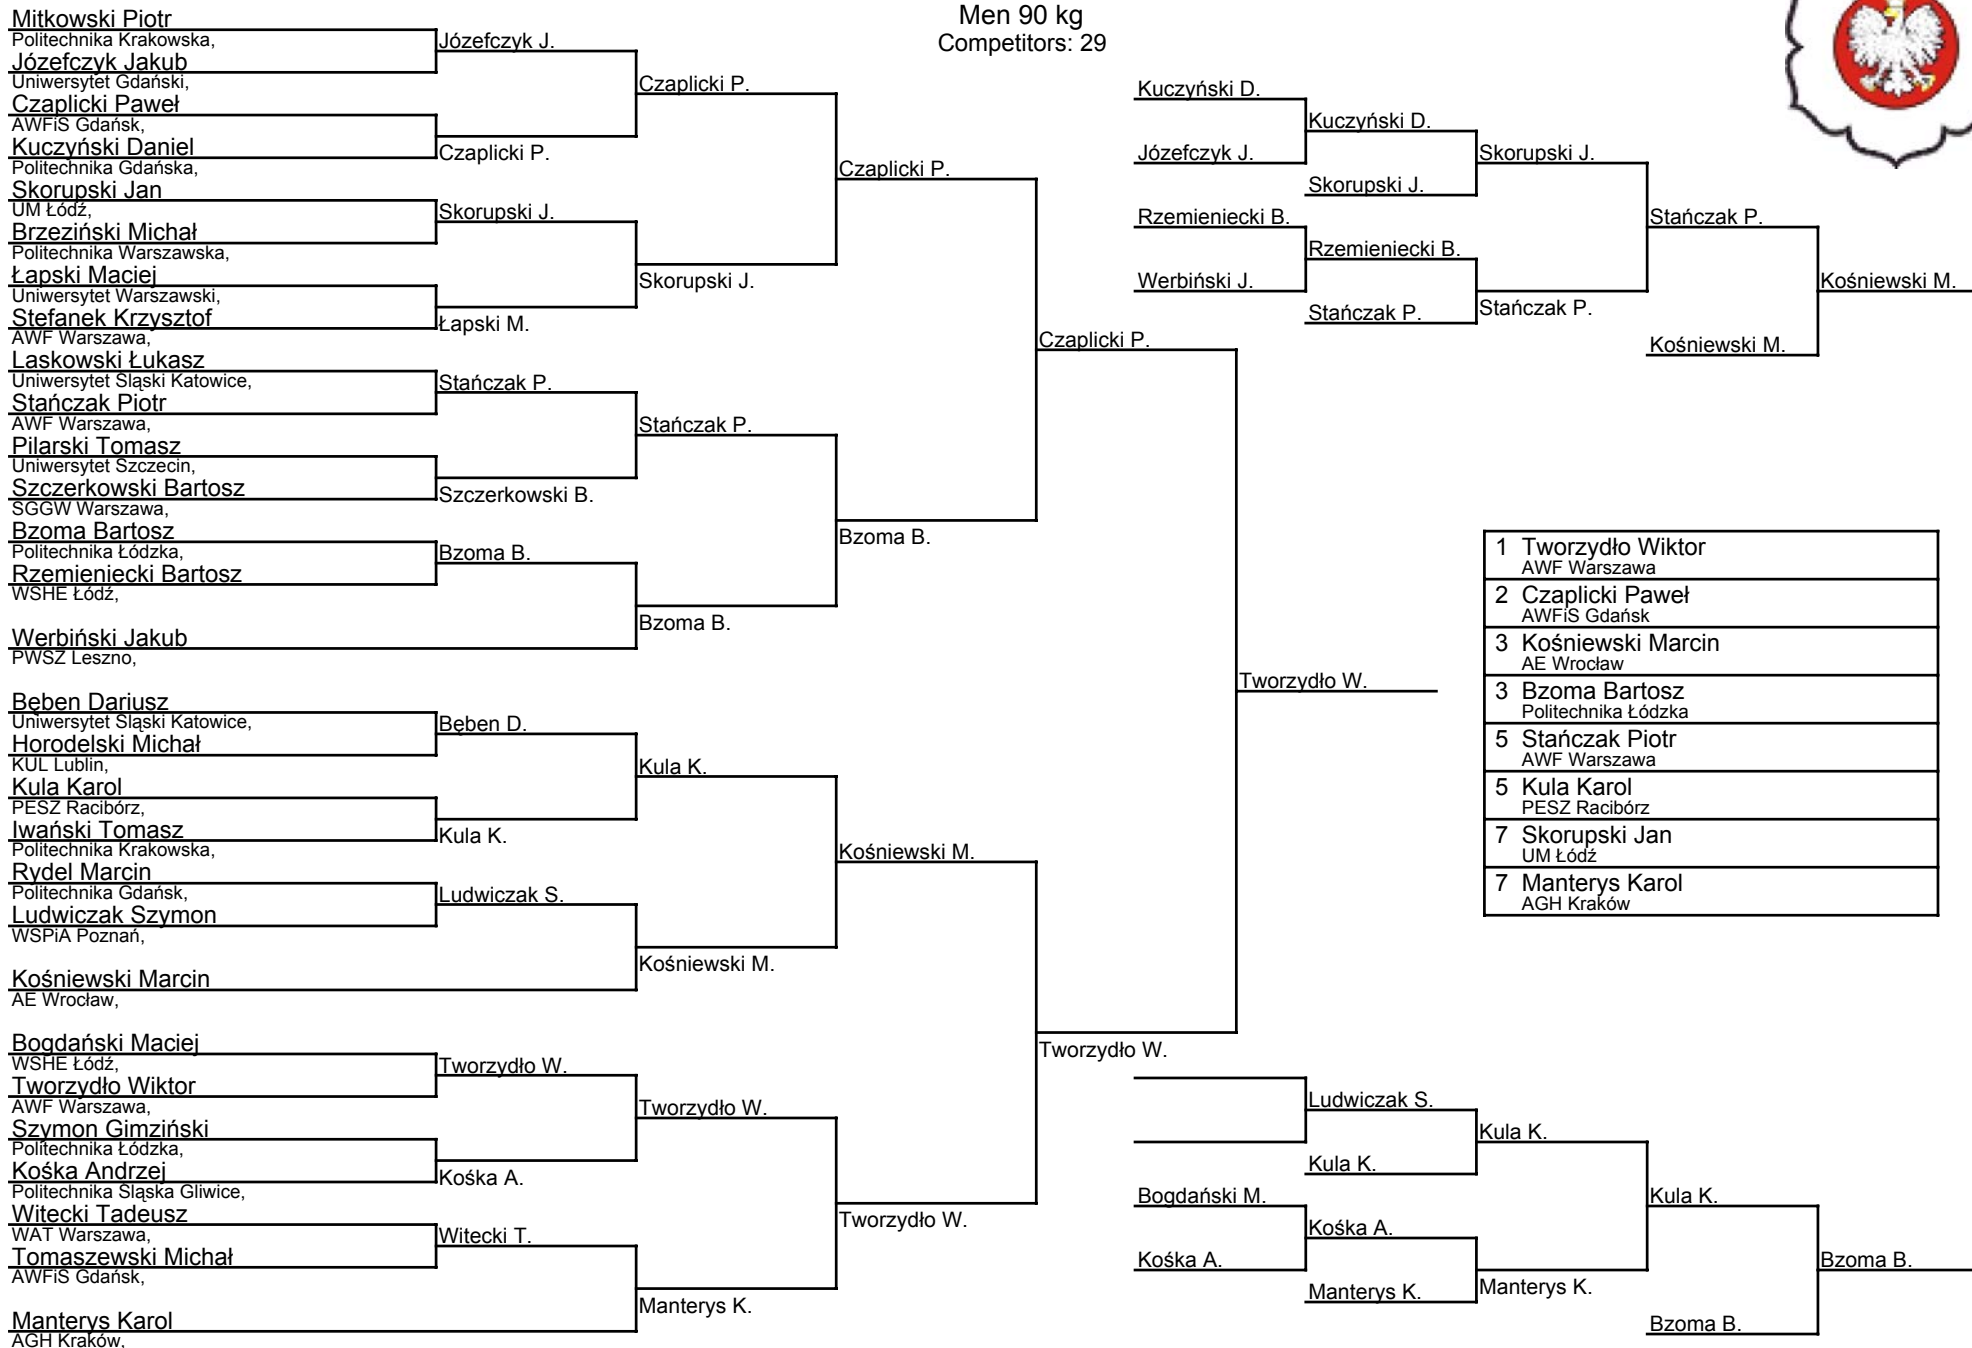

XXV Mistrzostwa Polski Szkół Wyższych

Apr 13, 2008
Men 90 kg
Competitors: 29