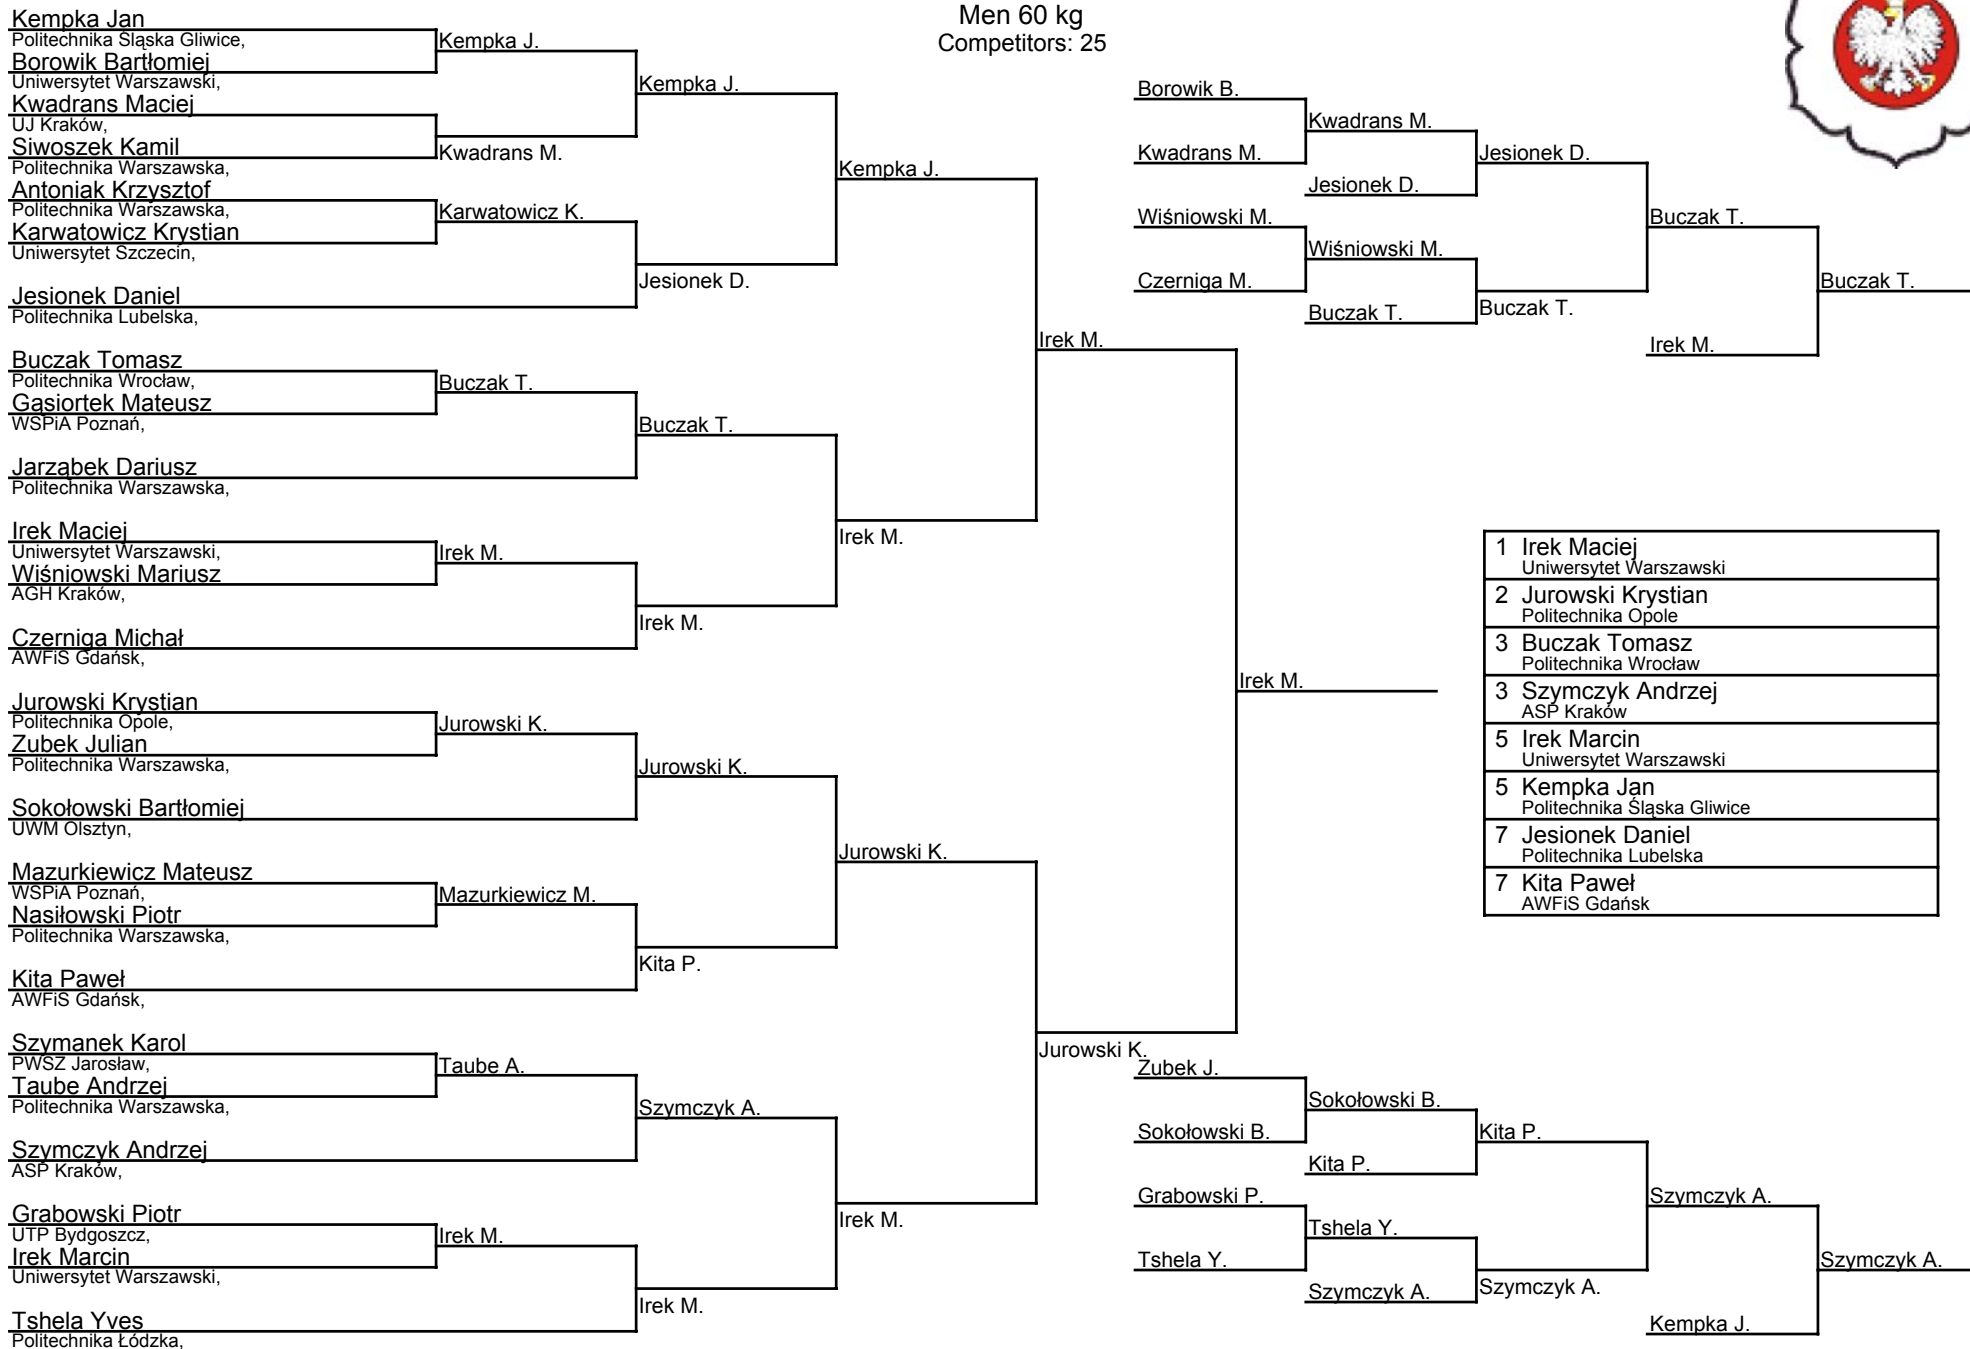

Mistrzostwa Polski Szkół Wyższy - kobiety

Apr 13, 2008
Women +78 kg
Competitors: 8

	Name	1	2	3	4	Wins	Points	Place
1	Koziół Magdalena AWFiS Gdańsk,	X	10	10	10	3	30	1
2	Wołek Ewelina Politechnika Warszawa,	0	X	10	10	2	20	2
3	Urbanek Magdalena PWSZ Jarosław,	0	0	X	0	0	0	4
4	Mitura Anna Uniwersytet Warszawski,	0	0	10	X	1	10	3

	Name	1	2	3	4	Wins	Points	Place
1	Ludwiczak Ilona Politechnika Łódzka,	X	10	0	0	1	10	3
2	Orłowska Karolina Uniwersytet Warszawski,	0	X	0	0	0	0	4
3	Słupczewska Milena WSB Toruń,	10	10	X	10	3	30	1
4	Kotecka Agnieszka WSPiA Poznań,	10	10	0	X	2	20	2

Koziół M.

Koziół M.

Kotecka A.

Słupczewska M.

Słupczewska M.

Słupczewska M.

Wołek E.

1	Słupczewska Milena WSB Toruń
2	Koziół Magdalena AWFiS Gdańsk
3	Kotecka Agnieszka WSPiA Poznań
3	Wołek Ewelina Politechnika Warszawa
5	Mitura Anna Uniwersytet Warszawski
5	Ludwiczak Ilona Politechnika Łódzka
7	Urbanek Magdalena PWSZ Jarosław
7	Orłowska Karolina Uniwersytet Warszawski

XXV Mistrzostwa Polski Szkół Wyższych

Apr 13, 2008
Men 60 kg
Competitors: 25